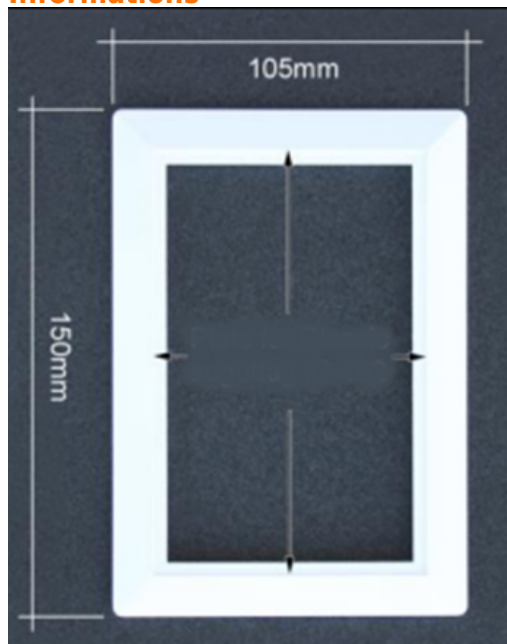

## Cadre PVC pour prise rectangulaire

ref. TUY-07-1

### Encadrement de prise d'aspiration centralisée en pvc Husky

Pour prises d'aspiration rectangle référence : TUY-04-1

Matière : pvc

Dimensions : 15 x 10.5cm

### Spécifications techniques

Pour prises d'aspiration rectangle référence : TUY-04-1