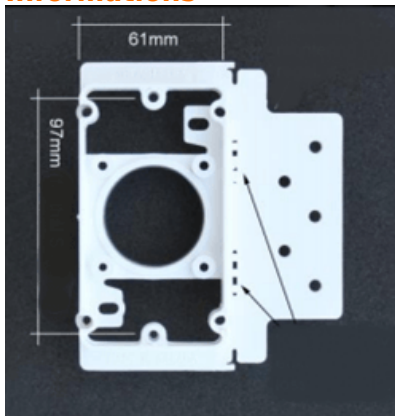

Informations

Spécifications techniques Ce que comprend ce kit

Options disponibles