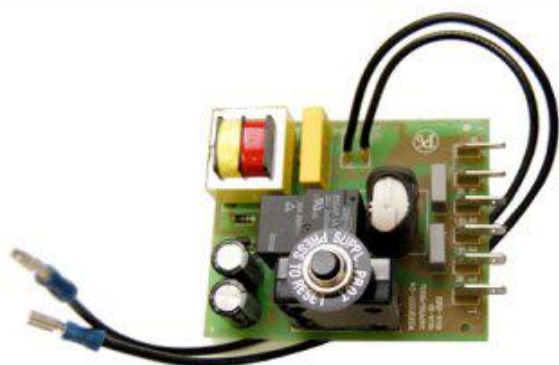

Module électronique 10Amp. avec fils

ref. MOD-10-220-240-H07

Module électronique - 10Amp. avec fils pour système d'aspiration centralisée Husky

Module électronique - 10 Amp. - 220-240V

Pour systèmes 3611, 8510, 8610, 8010, 2711, 8410, Simpli-T 569E

Informations

Module électronique - 10 Amp. - 220-240V

Pour systèmes 3611, 8510, 8610, 8010, 2711, 8410, Simpli-T 569E

Spécifications techniques

Ce que comprend ce kit

Options disponibles

48 rue Eugène Perrin
38690 COLOMBE
FRANCE